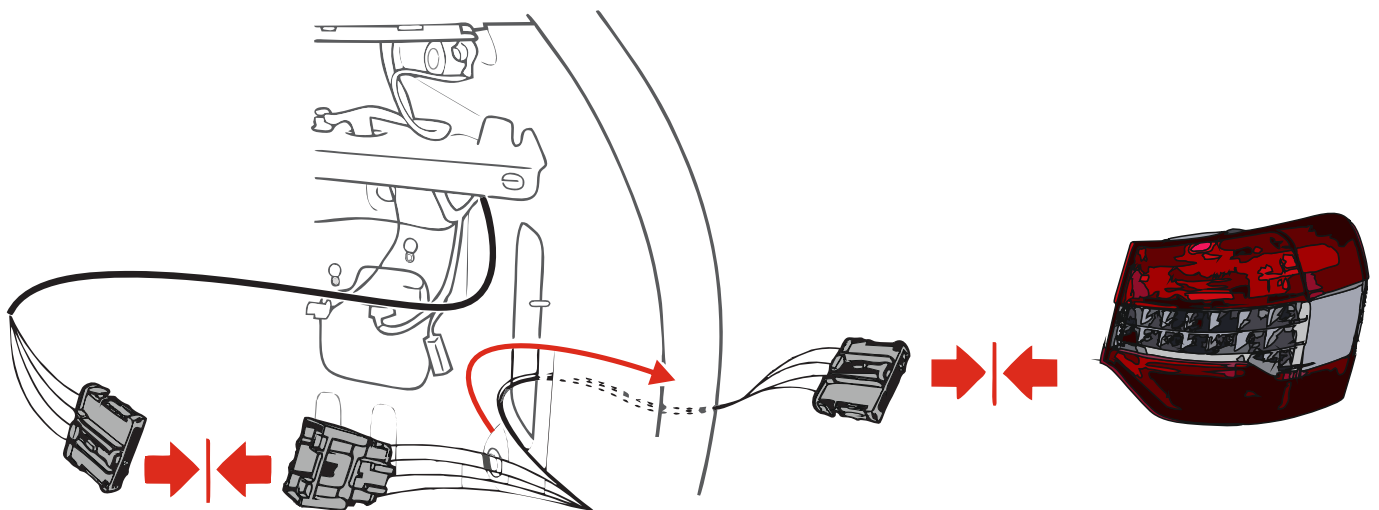

КА SC 71 116 001

ИНСТРУКЦИЯ ПО МОНТАЖУ комплекта электропроводки для фаркопа с 7-ми контактной розеткой

Для Citroen C5 II 2007 – 2017

1. Работы по монтажу должны производиться в сертифицированных установочных центрах.
2. Качество установки должно быть максимально нацелено на безопасность использования и эксплуатации. Гарантия без заполненного и подписанного паспорта, установщиком и владельцем устройства об ознакомлении с данным паспортом, не осуществляется.
3. Все провода, смонтированные в автомобиле, в т.ч. выходящие за пределы кузова, должны быть надёжно закреплены и защищены от механических и прочих повреждений в процессе эксплуатации.
4. Превышение нагрузки на любой из каналов модуля приводит к выходу из строя модуля и является не гарантийным случаем.

ВАЖНО!

Отключение аккумуляторной батареи может вызвать потерю данных, сохранённых в электронных компонентах транспортного средства.

Что входит в комплект

Внимание!

Перед началом работ отключить минусовую клемму от аккумулятора автомобиля! При несоблюдении данного требования блоки управления электрической системой транспортного средства могут быть повреждены! Отключение аккумулятора может повлечь блокировку головного устройства (штатная магнитола автомобиля) и может потребовать необходимость введения секретного CODE (кода). Перед началом работ убедитесь, что CODE (кода) вам известен!

*Закрепить держатель

ГОСТ 9200-76

1/L	2	3/31	4/R	5/58-R	6/54	7/58-L
21W	2x21W		21W	21W	2x21W	21W
жёлтый	синий	белый	зелёный	кор-вый	красный	чёрный

После монтажа проведите проверку правильности присоединения электропроводки тестером с нагрузкой или лампами соответствующей мощности. Сборку производите в обратном порядке.