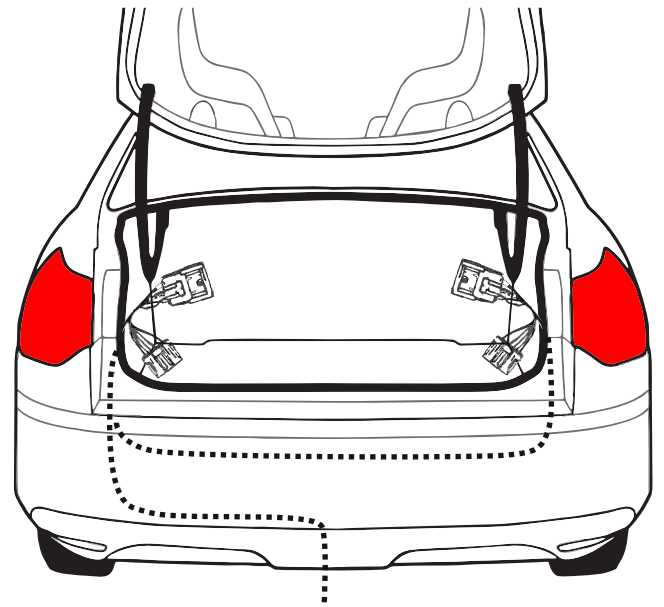

КА SC 71 116 001

ИНСТРУКЦИЯ ПО МОНТАЖУ комплекта электропроводки для фаркопа с 7-ми контактной розеткой

Для Citroen C5 II 2007 – 2017

1. Работы по монтажу должны производиться в сертифицированных установочных центрах.
2. Качество установки должно быть максимально нацелено на безопасность использования и эксплуатации. Гарантия без заполненного и подписанного паспорта, установщиком и владельцем устройства об ознакомлении с данным паспортом, не осуществляется.
3. Все провода, смонтированные в автомобиле, в т.ч. выходящие за пределы кузова, должны быть надёжно закреплены и защищены от механических и прочих повреждений в процессе эксплуатации.
4. Превышение нагрузки на любой из каналов модуля приводит к выходу из строя модуля и является не гарантийным случаем.

ВАЖНО!

Отключение аккумуляторной батареи может вызвать потерю данных, сохранённых в электронных компонентах транспортного средства.

Что входит в комплект

Внимание!

Перед началом работ отключить минусовую клемму от аккумулятора автомобиля! При несоблюдении данного требования блоки управления электрической системой транспортного средства могут быть повреждены! Отключение аккумулятора может повлечь блокировку головного устройства (штатная магнитола автомобиля) и может потребовать необходимость введения секретного CODE (кода). Перед началом работ убедитесь, что CODE (кода) вам известен!

*Закрепить держатель

ГОСТ 9200-76

1/L	2	3/31	4/R	5/58-R	6/54	7/58-L
21W	2x21W		21W	21W	2x21W	21W
жёлтый	синий	белый	зелёный	кор-вый	красный	чёрный

После монтажа проведите проверку правильности присоединения электропроводки тестером с нагрузкой или лампами соответствующей мощности. Сборку производите в обратном порядке.