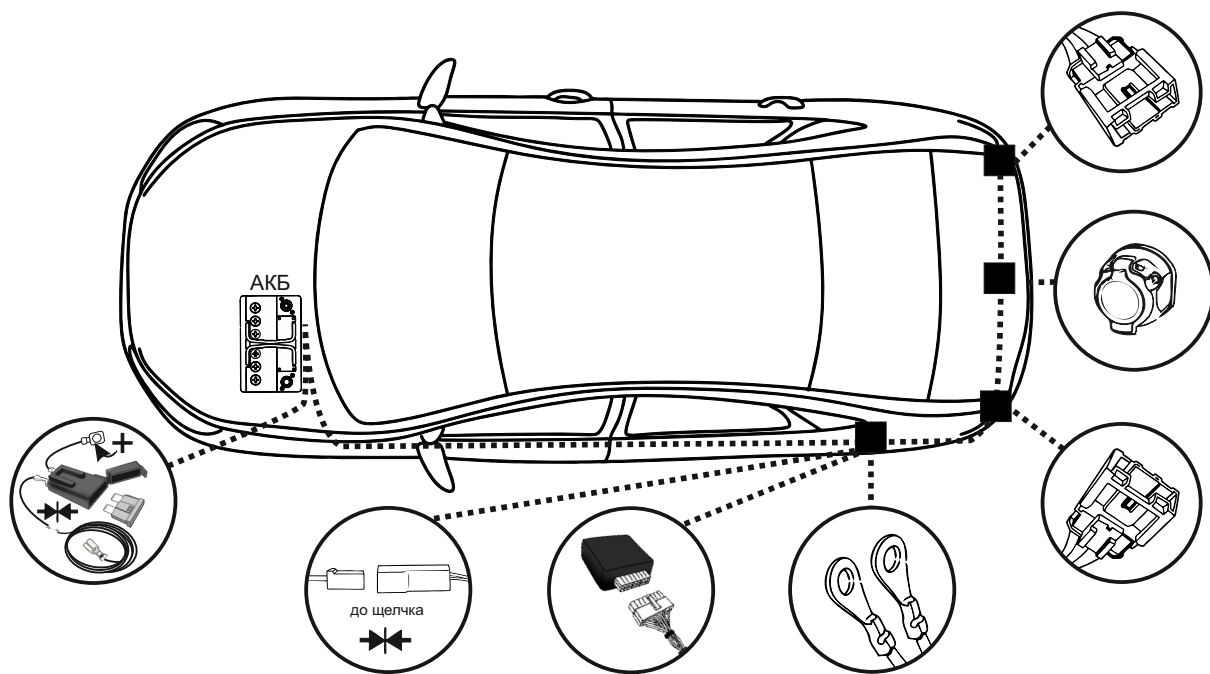

КА SC 71 116 001

ИНСТРУКЦИЯ ПО МОНТАЖУ комплекта электропроводки для фаркопа с 7-ми контактной розеткой

Для Citroen C5 II 2007 – 2017

1. Работы по монтажу должны производиться в сертифицированных установочных центрах.
2. Качество установки должно быть максимально нацелено на безопасность использования и эксплуатации. Гарантия без заполненного и подписанного паспорта, установщиком и владельцем устройства об ознакомлении с данным паспортом, не осуществляется.
3. Все провода, смонтированные в автомобиле, в т.ч. выходящие за пределы кузова, должны быть надёжно закреплены и защищены от механических и прочих повреждений в процессе эксплуатации.
4. Превышение нагрузки на любой из каналов модуля приводит к выходу из строя модуля и является не гарантийным случаем.

ВАЖНО!

Отключение аккумуляторной батареи может вызвать потерю данных, сохранённых в электронных компонентах транспортного средства.

Что входит в комплект

Внимание!

Перед началом работ отключить минусовую клемму от аккумулятора автомобиля! При несоблюдении данного требования блоки управления электрической системой транспортного средства могут быть повреждены! Отключение аккумулятора может повлечь блокировку головного устройства (штатная магнитола автомобиля) и может потребовать необходимость введения секретного CODE (кода). Перед началом работ убедитесь, что CODE (кода) вам известен!

*Закрепить держатель

ГОСТ 9200-76

1/L	2	3/31	4/R	5/58-R	6/54	7/58-L
21W	2x21W		21W	21W	2x21W	21W
жёлтый	синий	белый	зелёный	кор-вый	красный	чёрный

После монтажа проведите проверку правильности присоединения электропроводки тестером с нагрузкой или лампами соответствующей мощности. Сборку производите в обратном порядке.