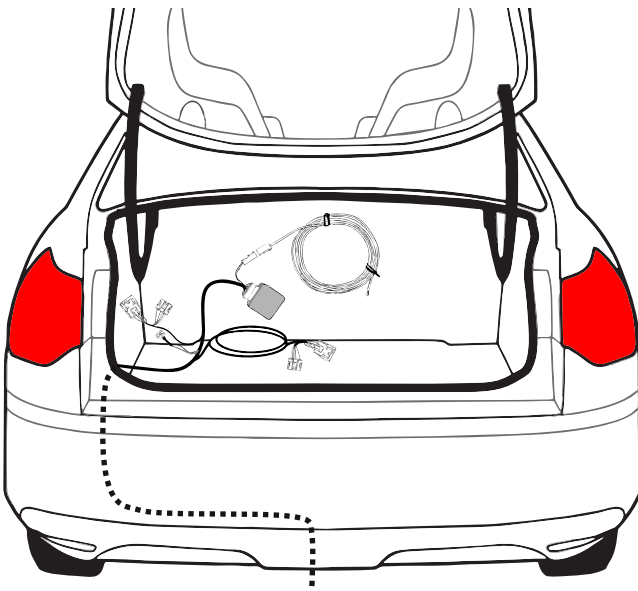

КА SC 71 116 001

ИНСТРУКЦИЯ ПО МОНТАЖУ комплекта электропроводки для фаркопа с 7-ми контактной розеткой

Для Citroen C5 II 2007 – 2017

1. Работы по монтажу должны производиться в сертифицированных установочных центрах.
2. Качество установки должно быть максимально нацелено на безопасность использования и эксплуатации. Гарантия без заполненного и подписанного паспорта, установщиком и владельцем устройства об ознакомлении с данным паспортом, не осуществляется.
3. Все провода, смонтированные в автомобиле, в т.ч. выходящие за пределы кузова, должны быть надёжно закреплены и защищены от механических и прочих повреждений в процессе эксплуатации.
4. Превышение нагрузки на любой из каналов модуля приводит к выходу из строя модуля и является не гарантийным случаем.

ВАЖНО!

Отключение аккумуляторной батареи может вызвать потерю данных, сохранённых в электронных компонентах транспортного средства.

Что входит в комплект

Внимание!

Перед началом работ отключить минусовую клемму от аккумулятора автомобиля! При несоблюдении данного требования блоки управления электрической системой транспортного средства могут быть повреждены! Отключение аккумулятора может повлечь блокировку головного устройства (штатная магнитола автомобиля) и может потребовать необходимость введения секретного CODE (кода). Перед началом работ убедитесь, что CODE (кода) вам известен!

*Закрепить держатель

ГОСТ 9200-76

1/L	2	3/31	4/R	5/58-R	6/54	7/58-L
21W	2x21W		21W	21W	2x21W	21W
жёлтый	синий	белый	зелёный	кор-вый	красный	чёрный

После монтажа проведите проверку правильности присоединения электропроводки тестером с нагрузкой или лампами соответствующей мощности. Сборку производите в обратном порядке.