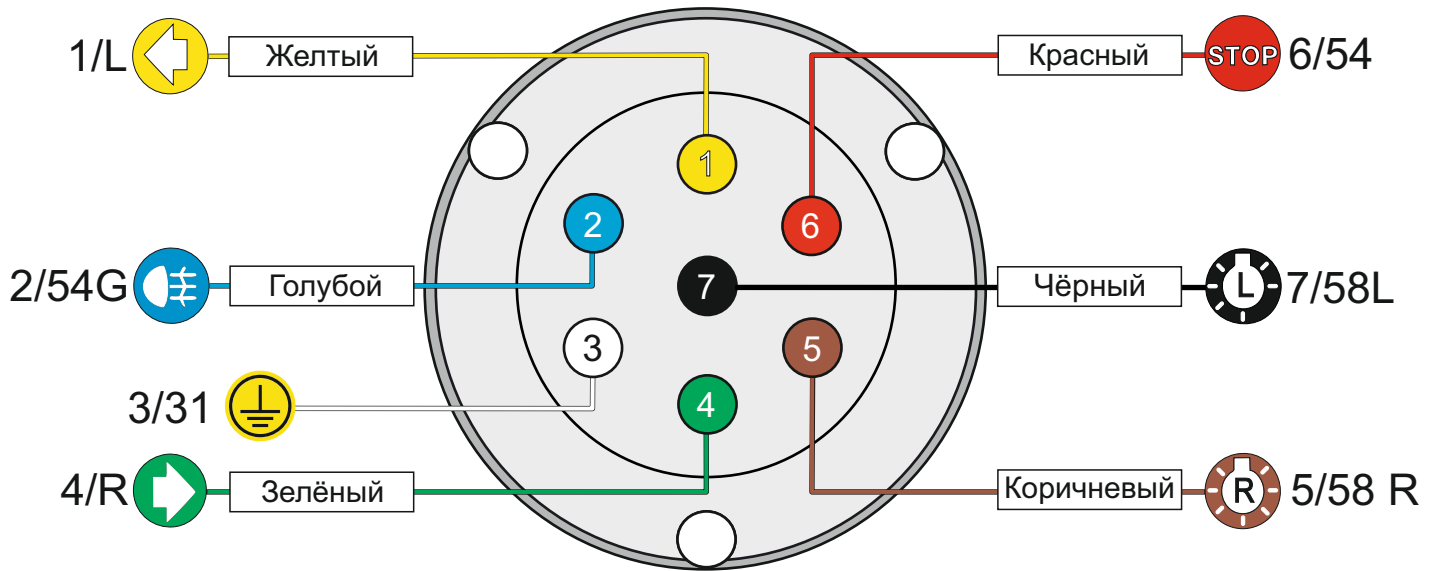

КА SC 71 116 001

ИНСТРУКЦИЯ ПО МОНТАЖУ комплекта электропроводки для фаркопа с 7-ми контактной розеткой

Для Citroen C5 II 2007 – 2017

1. Работы по монтажу должны производиться в сертифицированных установочных центрах.
2. Качество установки должно быть максимально нацелено на безопасность использования и эксплуатации. Гарантия без заполненного и подписанного паспорта, установщиком и владельцем устройства об ознакомлении с данным паспортом, не осуществляется.
3. Все провода, смонтированные в автомобиле, в т.ч. выходящие за пределы кузова, должны быть надёжно закреплены и защищены от механических и прочих повреждений в процессе эксплуатации.
4. Превышение нагрузки на любой из каналов модуля приводит к выходу из строя модуля и является не гарантийным случаем.

*Закрепить держатель

ГОСТ 9200-76

1/L	2	3/31	4/R	5/58-R	6/54	7/58-L
21W	2x21W		21W	21W	2x21W	21W
жёлтый	синий	белый	зелёный	кор-вый	красный	чёрный

После монтажа проведите проверку правильности присоединения электропроводки тестером с нагрузкой или лампами соответствующей мощности. Сборку производите в обратном порядке.