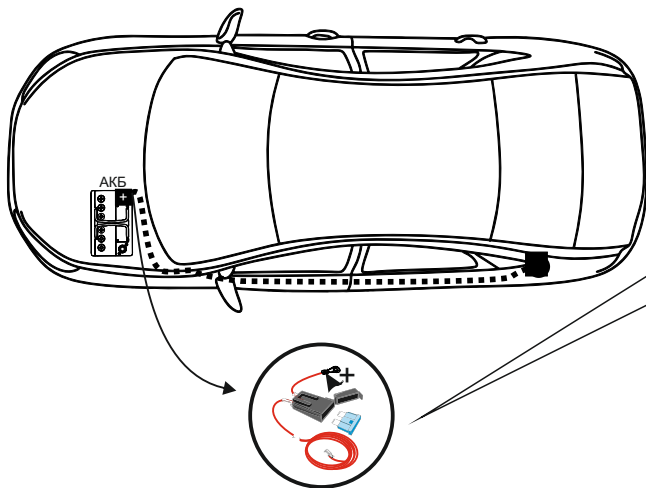

КА SC 71 116 001

ИНСТРУКЦИЯ ПО МОНТАЖУ комплекта электропроводки для фаркопа с 7-ми контактной розеткой

Для Citroen C5 II 2007 – 2017

1. Работы по монтажу должны производиться в сертифицированных установочных центрах.
2. Качество установки должно быть максимально нацелено на безопасность использования и эксплуатации. Гарантия без заполненного и подписанного паспорта, установщиком и владельцем устройства об ознакомлении с данным паспортом, не осуществляется.
3. Все провода, смонтированные в автомобиле, в т.ч. выходящие за пределы кузова, должны быть надёжно закреплены и защищены от механических и прочих повреждений в процессе эксплуатации.
4. Превышение нагрузки на любой из каналов модуля приводит к выходу из строя модуля и является не гарантийным случаем.

ВАЖНО!

Отключение аккумуляторной батареи может вызвать потерю данных, сохранённых в электронных компонентах транспортного средства.

Что входит в комплект

Внимание!

Перед началом работ отключить минусовую клемму от аккумулятора автомобиля! При несоблюдении данного требования блоки управления электрической системой транспортного средства могут быть повреждены! Отключение аккумулятора может повлечь блокировку головного устройства (штатная магнитола автомобиля) и может потребовать необходимость введения секретного CODE (кода). Перед началом работ убедитесь, что CODE (кода) вам известен!

*Закрепить держатель

ГОСТ 9200-76

1/L	2	3/31	4/R	5/58-R	6/54	7/58-L
21W	2x21W		21W	21W	2x21W	21W
жёлтый	синий	белый	зелёный	кор-вый	красный	чёрный

После монтажа проведите проверку правильности присоединения электропроводки тестером с нагрузкой или лампами соответствующей мощности. Сборку производите в обратном порядке.