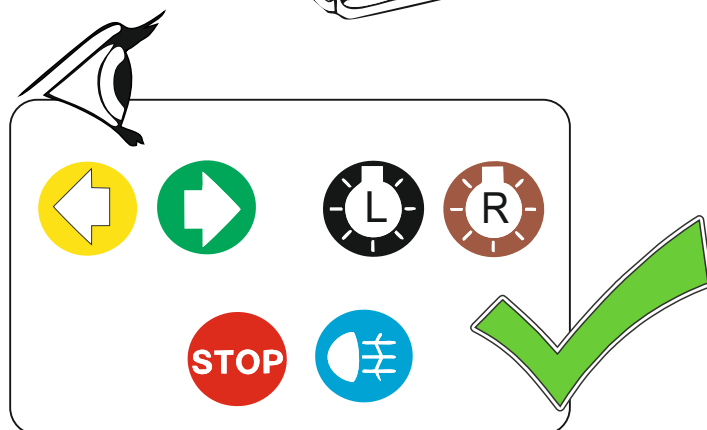

КА SC 71 116 001

ИНСТРУКЦИЯ ПО МОНТАЖУ комплекта электропроводки для фаркопа с 7-ми контактной розеткой

Для Citroen C5 II 2007 – 2017

1. Работы по монтажу должны производиться в сертифицированных установочных центрах.
2. Качество установки должно быть максимально нацелено на безопасность использования и эксплуатации. Гарантия без заполненного и подписанного паспорта, установщиком и владельцем устройства об ознакомлении с данным паспортом, не осуществляется.
3. Все провода, смонтированные в автомобиле, в т.ч. выходящие за пределы кузова, должны быть надёжно закреплены и защищены от механических и прочих повреждений в процессе эксплуатации.
4. Превышение нагрузки на любой из каналов модуля приводит к выходу из строя модуля и является не гарантийным случаем.

ВАЖНО!

Отключение аккумуляторной батареи может вызвать потерю данных, сохранённых в электронных компонентах транспортного средства.

Что входит в комплект

Внимание!

Перед началом работ отключить минусовую клемму от аккумулятора автомобиля! При несоблюдении данного требования блоки управления электрической системой транспортного средства могут быть повреждены! Отключение аккумулятора может повлечь блокировку головного устройства (штатная магнитола автомобиля) и может потребовать необходимость введения секретного CODE (кода). Перед началом работ убедитесь, что CODE (кода) вам известен!

*Закрепить держатель

ГОСТ 9200-76

1/L	2	3/31	4/R	5/58-R	6/54	7/58-L
21W	2x21W		21W	21W	2x21W	21W
жёлтый	синий	белый	зелёный	кор-вый	красный	чёрный

После монтажа проведите проверку правильности присоединения электропроводки тестером с нагрузкой или лампами соответствующей мощности. Сборку производите в обратном порядке.