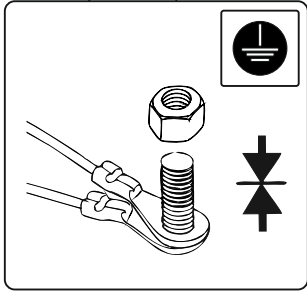

КА SC 71 116 001

ИНСТРУКЦИЯ ПО МОНТАЖУ комплекта электропроводки для фаркопа с 7-ми контактной розеткой

Для Citroen C5 II 2007 – 2017

1. Работы по монтажу должны производиться в сертифицированных установочных центрах.
2. Качество установки должно быть максимально нацелено на безопасность использования и эксплуатации. Гарантия без заполненного и подписанного паспорта, установщиком и владельцем устройства об ознакомлении с данным паспортом, не осуществляется.
3. Все провода, смонтированные в автомобиле, в т.ч. выходящие за пределы кузова, должны быть надёжно закреплены и защищены от механических и прочих повреждений в процессе эксплуатации.
4. Превышение нагрузки на любой из каналов модуля приводит к выходу из строя модуля и является не гарантийным случаем.

ВАЖНО!

Отключение аккумуляторной батареи может вызвать потерю данных, сохранённых в электронных компонентах транспортного средства.

Что входит в комплект

Внимание!

Перед началом работ отключить минусовую клемму от аккумулятора автомобиля! При несоблюдении данного требования блоки управления электрической системой транспортного средства могут быть повреждены! Отключение аккумулятора может повлечь блокировку головного устройства (штатная магнитола автомобиля) и может потребовать необходимость введения секретного CODE (кода). Перед началом работ убедитесь, что CODE (кода) вам известен!

*Закрепить держатель

ГОСТ 9200-76

1/L	2	3/31	4/R	5/58-R	6/54	7/58-L
21W	2x21W		21W	21W	2x21W	21W
жёлтый	синий	белый	зелёный	кор-вый	красный	чёрный

После монтажа проведите проверку правильности присоединения электропроводки тестером с нагрузкой или лампами соответствующей мощности. Сборку производите в обратном порядке.