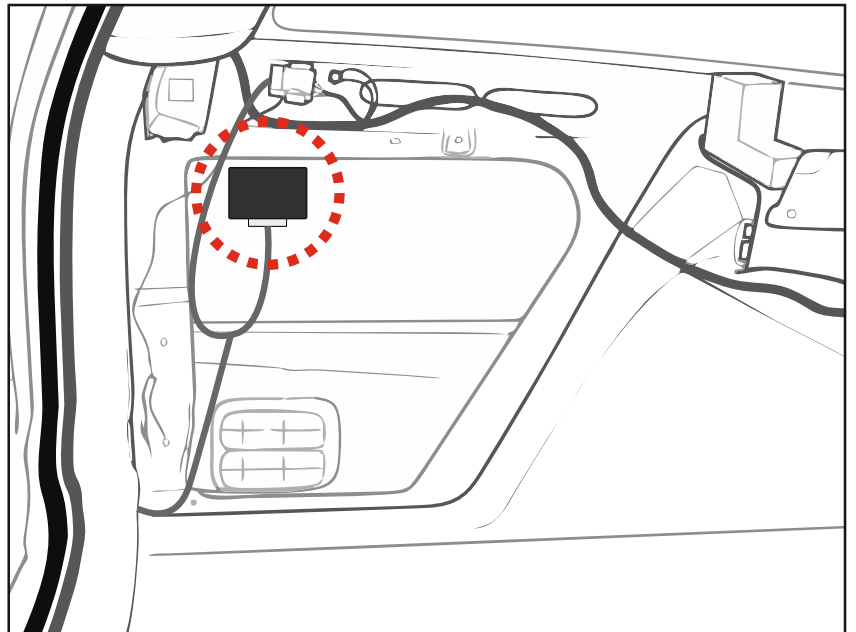

КА SC 71 116 001

ИНСТРУКЦИЯ ПО МОНТАЖУ комплекта электропроводки для фаркопа с 7-ми контактной розеткой

Для Citroen C5 II 2007 – 2017

1. Работы по монтажу должны производиться в сертифицированных установочных центрах.
2. Качество установки должно быть максимально нацелено на безопасность использования и эксплуатации. Гарантия без заполненного и подписанного паспорта, установщиком и владельцем устройства об ознакомлении с данным паспортом, не осуществляется.
3. Все провода, смонтированные в автомобиле, в т.ч. выходящие за пределы кузова, должны быть надёжно закреплены и защищены от механических и прочих повреждений в процессе эксплуатации.
4. Превышение нагрузки на любой из каналов модуля приводит к выходу из строя модуля и является не гарантийным случаем.

ВАЖНО!

Отключение аккумуляторной батареи может вызвать потерю данных, сохранённых в электронных компонентах транспортного средства.

Что входит в комплект

Внимание!

Перед началом работ отключить минусовую клемму от аккумулятора автомобиля! При несоблюдении данного требования блоки управления электрической системой транспортного средства могут быть повреждены! Отключение аккумулятора может повлечь блокировку головного устройства (штатная магнитола автомобиля) и может потребовать необходимость введения секретного CODE (кода). Перед началом работ убедитесь, что CODE (кода) вам известен!

*Закрепить держатель

ГОСТ 9200-76

1/L	2	3/31	4/R	5/58-R	6/54	7/58-L
21W	2x21W		21W	21W	2x21W	21W
жёлтый	синий	белый	зелёный	кор-вый	красный	чёрный

После монтажа проведите проверку правильности присоединения электропроводки тестером с нагрузкой или лампами соответствующей мощности. Сборку производите в обратном порядке.