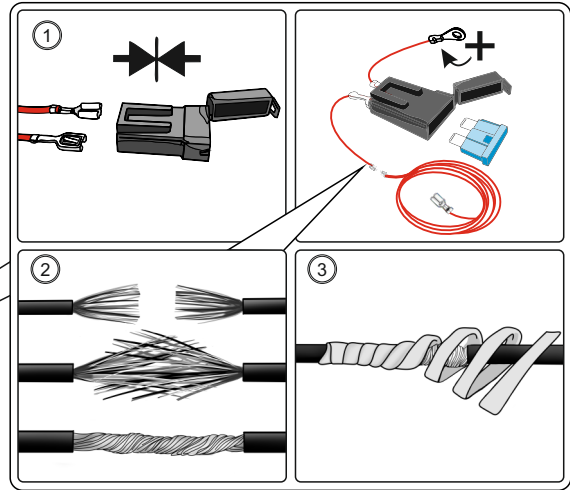

КА SC 71 116 001

ИНСТРУКЦИЯ ПО МОНТАЖУ комплекта электропроводки для фаркопа с 7-ми контактной розеткой

Для Citroen C5 II 2007 – 2017

1. Работы по монтажу должны производиться в сертифицированных установочных центрах.
2. Качество установки должно быть максимально нацелено на безопасность использования и эксплуатации. Гарантия без заполненного и подписанного паспорта, установщиком и владельцем устройства об ознакомлении с данным паспортом, не осуществляется.
3. Все провода, смонтированные в автомобиле, в т.ч. выходящие за пределы кузова, должны быть надёжно закреплены и защищены от механических и прочих повреждений в процессе эксплуатации.
4. Превышение нагрузки на любой из каналов модуля приводит к выходу из строя модуля и является не гарантийным случаем.

ВАЖНО!

Отключение аккумуляторной батареи может вызвать потерю данных, сохранённых в электронных компонентах транспортного средства.

Что входит в комплект

Внимание!

Перед началом работ отключить минусовую клемму от аккумулятора автомобиля! При несоблюдении данного требования блоки управления электрической системой транспортного средства могут быть повреждены! Отключение аккумулятора может повлечь блокировку головного устройства (штатная магнитола автомобиля) и может потребовать необходимость введения секретного CODE (кода). Перед началом работ убедитесь, что CODE (кода) вам известен!

*Закрепить держатель

ГОСТ 9200-76

1/L	2	3/31	4/R	5/58-R	6/54	7/58-L
21W	2x21W		21W	21W	2x21W	21W
жёлтый	синий	белый	зелёный	кор-вый	красный	чёрный

После монтажа проведите проверку правильности присоединения электропроводки тестером с нагрузкой или лампами соответствующей мощности. Сборку производите в обратном порядке.