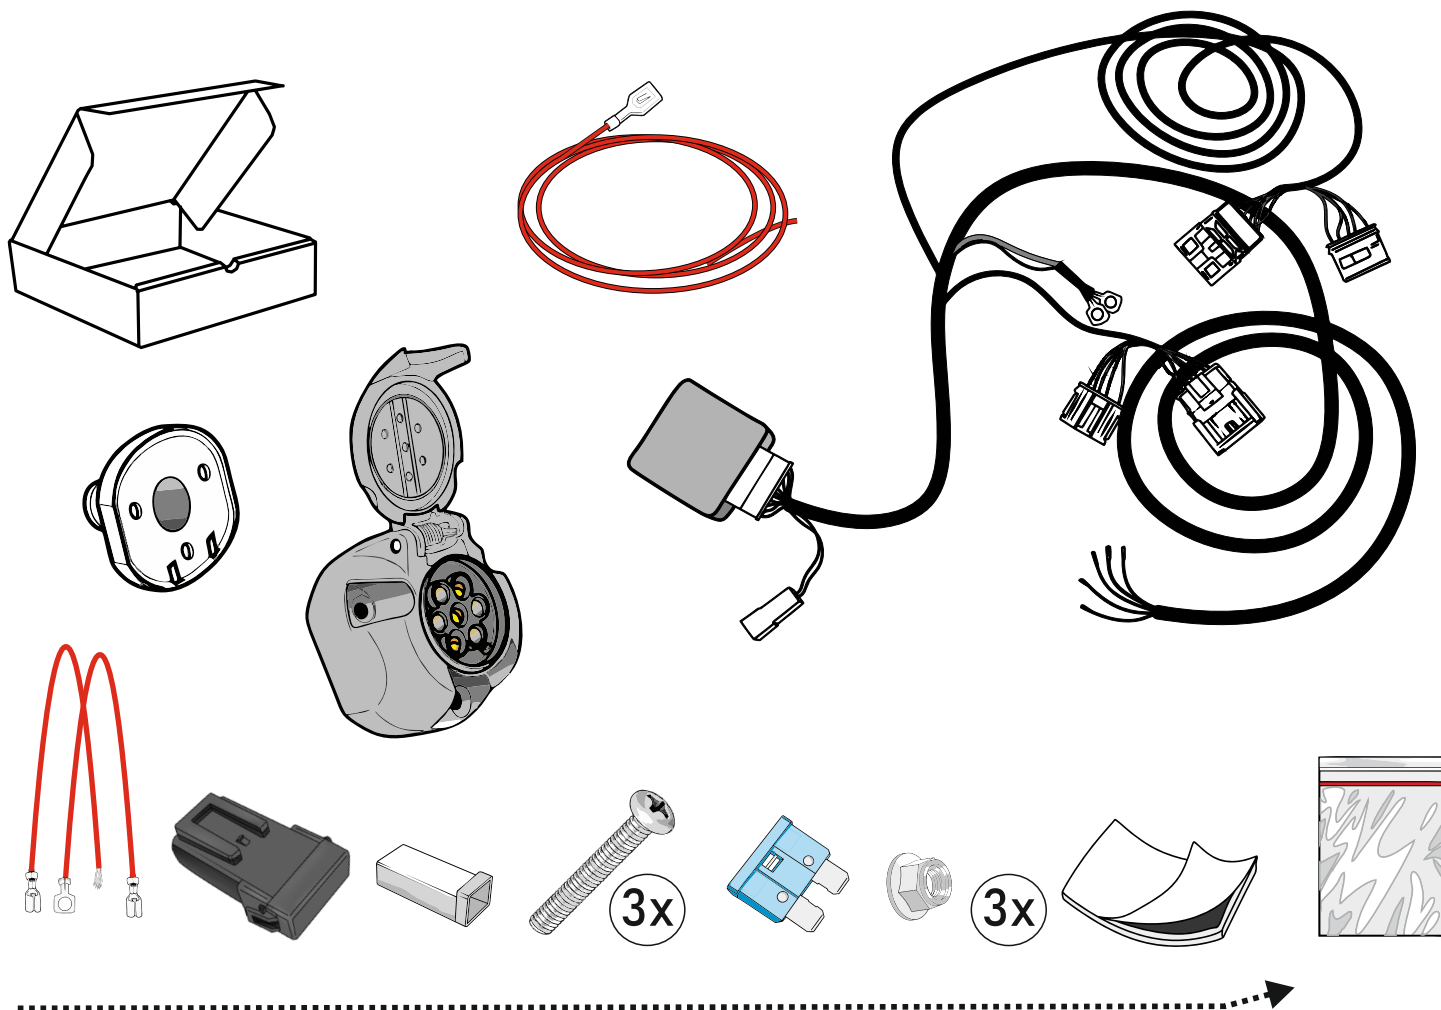

КА SC 71 116 001

ИНСТРУКЦИЯ ПО МОНТАЖУ комплекта электропроводки для фаркопа с 7-ми контактной розеткой

Для Citroen C5 II 2007 – 2017

1. Работы по монтажу должны производиться в сертифицированных установочных центрах.
2. Качество установки должно быть максимально нацелено на безопасность использования и эксплуатации. Гарантия без заполненного и подписанного паспорта, установщиком и владельцем устройства об ознакомлении с данным паспортом, не осуществляется.
3. Все провода, смонтированные в автомобиле, в т.ч. выходящие за пределы кузова, должны быть надёжно закреплены и защищены от механических и прочих повреждений в процессе эксплуатации.
4. Превышение нагрузки на любой из каналов модуля приводит к выходу из строя модуля и является не гарантийным случаем.

ВАЖНО!

Отключение аккумуляторной батареи может вызвать потерю данных, сохранённых в электронных компонентах транспортного средства.

Что входит в комплект

Внимание!

Перед началом работ отключить минусовую клемму от аккумулятора автомобиля! При несоблюдении данного требования блоки управления электрической системой транспортного средства могут быть повреждены! Отключение аккумулятора может повлечь блокировку головного устройства (штатная магнитола автомобиля) и может потребовать необходимость введения секретного CODE (кода). Перед началом работ убедитесь, что CODE (кода) вам известен!

*Закрепить держатель

ГОСТ 9200-76

1/L	2	3/31	4/R	5/58-R	6/54	7/58-L
21W	2x21W		21W	21W	2x21W	21W
жёлтый	синий	белый	зелёный	кор-вый	красный	чёрный

После монтажа проведите проверку правильности присоединения электропроводки тестером с нагрузкой или лампами соответствующей мощности. Сборку производите в обратном порядке.