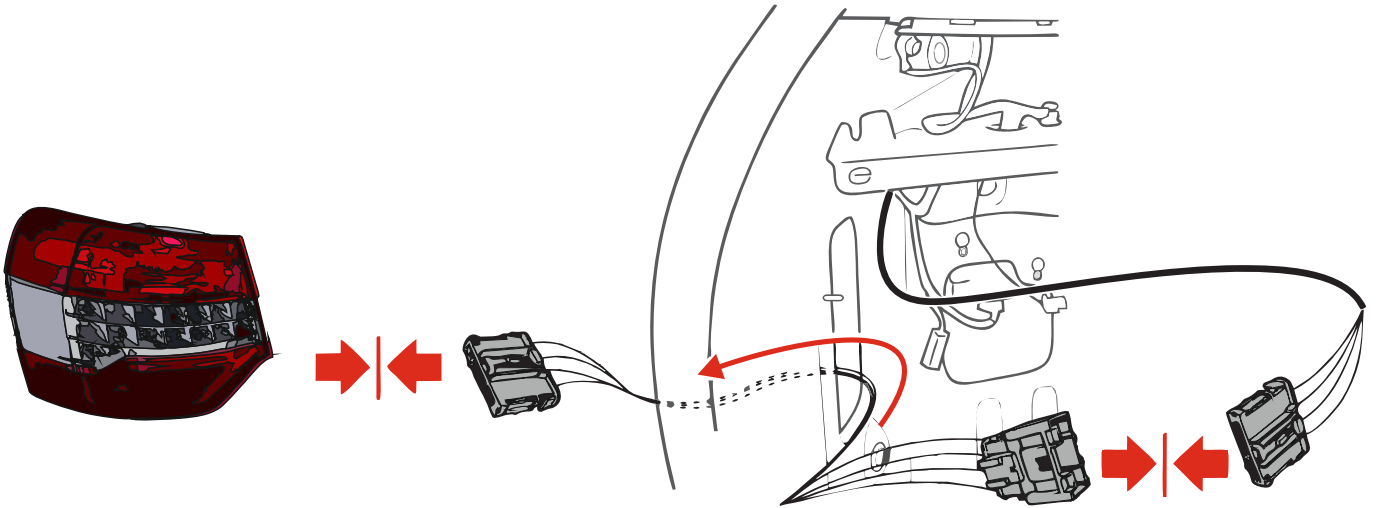

КА SC 71 116 001

ИНСТРУКЦИЯ ПО МОНТАЖУ комплекта электропроводки для фаркопа с 7-ми контактной розеткой

Для Citroen C5 II 2007 – 2017

1. Работы по монтажу должны производиться в сертифицированных установочных центрах.
2. Качество установки должно быть максимально нацелено на безопасность использования и эксплуатации. Гарантия без заполненного и подписанного паспорта, установщиком и владельцем устройства об ознакомлении с данным паспортом, не осуществляется.
3. Все провода, смонтированные в автомобиле, в т.ч. выходящие за пределы кузова, должны быть надёжно закреплены и защищены от механических и прочих повреждений в процессе эксплуатации.
4. Превышение нагрузки на любой из каналов модуля приводит к выходу из строя модуля и является не гарантийным случаем.

ВАЖНО!

Отключение аккумуляторной батареи может вызвать потерю данных, сохранённых в электронных компонентах транспортного средства.

Что входит в комплект

Внимание!

Перед началом работ отключить минусовую клемму от аккумулятора автомобиля! При несоблюдении данного требования блоки управления электрической системой транспортного средства могут быть повреждены! Отключение аккумулятора может повлечь блокировку головного устройства (штатная магнитола автомобиля) и может потребовать необходимость введения секретного CODE (кода). Перед началом работ убедитесь, что CODE (кода) вам известен!

*Закрепить держатель

ГОСТ 9200-76

1/L	2	3/31	4/R	5/58-R	6/54	7/58-L
21W	2x21W		21W	21W	2x21W	21W
жёлтый	синий	белый	зелёный	кор-вый	красный	чёрный

После монтажа проведите проверку правильности присоединения электропроводки тестером с нагрузкой или лампами соответствующей мощности. Сборку производите в обратном порядке.