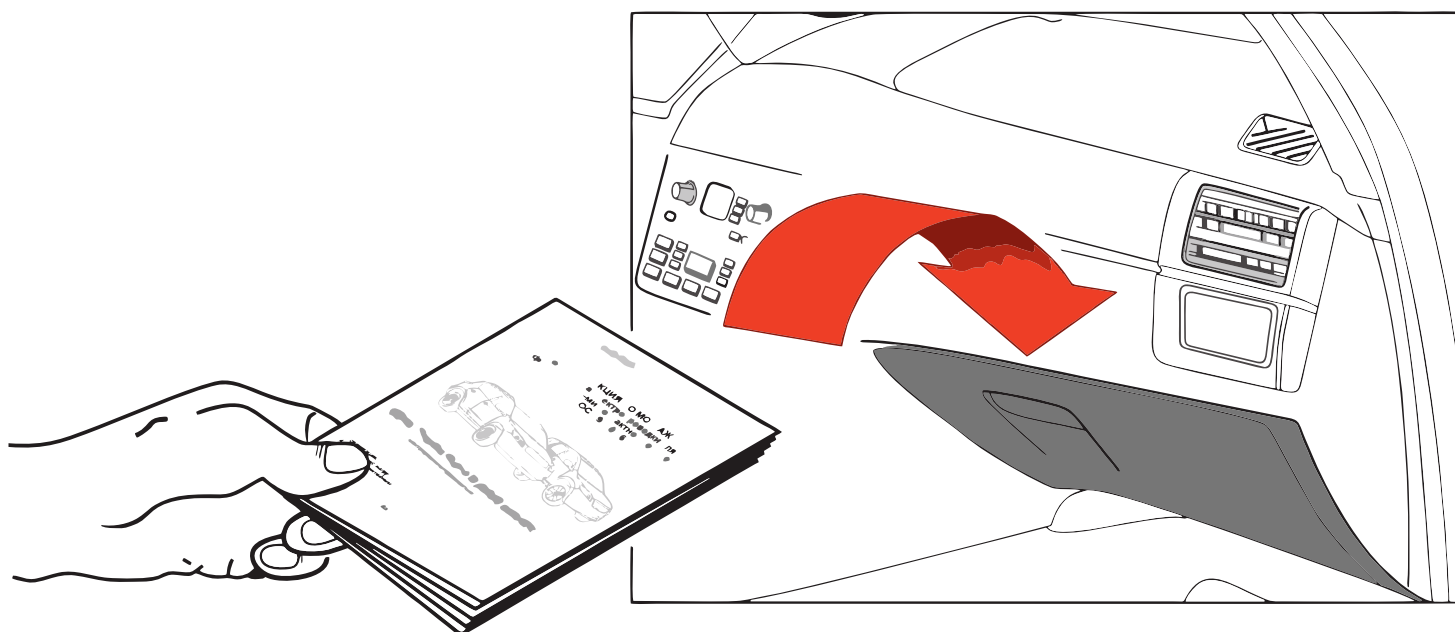

После монтажа проведите проверку правильности присоединения электропроводки тестером с нагрузкой или лампами соответствующей мощности. Сборку производите в обратном порядке.