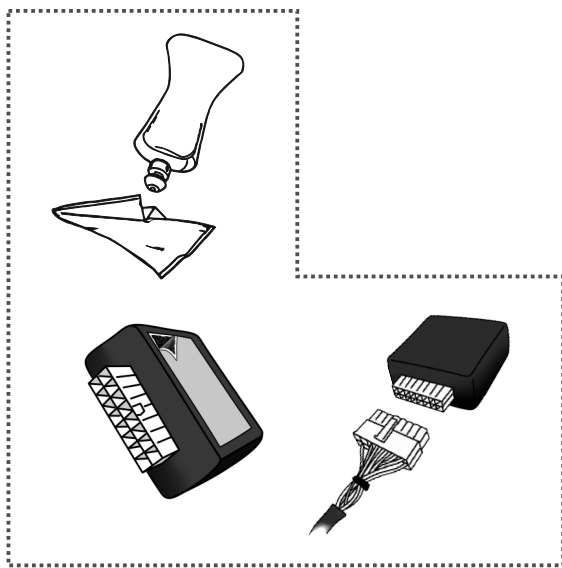

КА SC 71 116 001

ИНСТРУКЦИЯ ПО МОНТАЖУ комплекта электропроводки для фаркопа с 7-ми контактной розеткой

Для Citroen C5 II 2007 – 2017

1. Работы по монтажу должны производиться в сертифицированных установочных центрах.
2. Качество установки должно быть максимально нацелено на безопасность использования и эксплуатации. Гарантия без заполненного и подписанного паспорта, установщиком и владельцем устройства об ознакомлении с данным паспортом, не осуществляется.
3. Все провода, смонтированные в автомобиле, в т.ч. выходящие за пределы кузова, должны быть надёжно закреплены и защищены от механических и прочих повреждений в процессе эксплуатации.
4. Превышение нагрузки на любой из каналов модуля приводит к выходу из строя модуля и является не гарантийным случаем.

ВАЖНО!

Отключение аккумуляторной батареи может вызвать потерю данных, сохранённых в электронных компонентах транспортного средства.

Что входит в комплект

Внимание!

Перед началом работ отключить минусовую клемму от аккумулятора автомобиля! При несоблюдении данного требования блоки управления электрической системой транспортного средства могут быть повреждены! Отключение аккумулятора может повлечь блокировку головного устройства (штатная магнитола автомобиля) и может потребовать необходимость введения секретного CODE (кода). Перед началом работ убедитесь, что CODE (кода) вам известен!

*Закрепить держатель

ГОСТ 9200-76

1/L	2	3/31	4/R	5/58-R	6/54	7/58-L
21W	2x21W		21W	21W	2x21W	21W
жёлтый	синий	белый	зелёный	кор-вый	красный	чёрный

После монтажа проведите проверку правильности присоединения электропроводки тестером с нагрузкой или лампами соответствующей мощности. Сборку производите в обратном порядке.