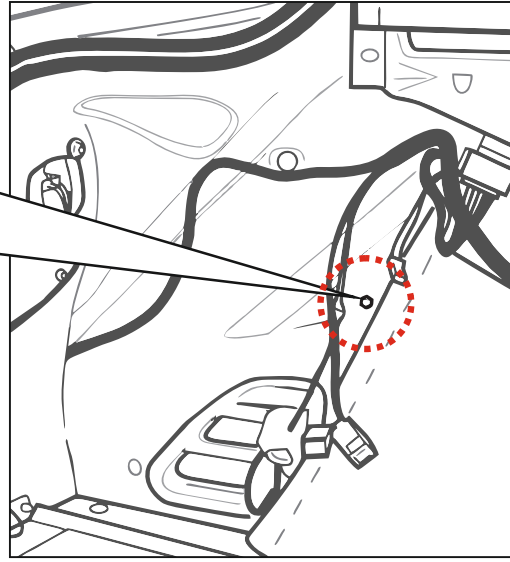

КА SC 71 116 001

ИНСТРУКЦИЯ ПО МОНТАЖУ комплекта электропроводки для фаркопа с 7-ми контактной розеткой

Для Citroen C5 II 2007 – 2017

1. Работы по монтажу должны производиться в сертифицированных установочных центрах.
2. Качество установки должно быть максимально нацелено на безопасность использования и эксплуатации. Гарантия без заполненного и подписанного паспорта, установщиком и владельцем устройства об ознакомлении с данным паспортом, не осуществляется.
3. Все провода, смонтированные в автомобиле, в т.ч. выходящие за пределы кузова, должны быть надёжно закреплены и защищены от механических и прочих повреждений в процессе эксплуатации.
4. Превышение нагрузки на любой из каналов модуля приводит к выходу из строя модуля и является не гарантийным случаем.

ВАЖНО!

Отключение аккумуляторной батареи может вызвать потерю данных, сохранённых в электронных компонентах транспортного средства.

Что входит в комплект

Внимание!

Перед началом работ отключить минусовую клемму от аккумулятора автомобиля! При несоблюдении данного требования блоки управления электрической системой транспортного средства могут быть повреждены! Отключение аккумулятора может повлечь блокировку головного устройства (штатная магнитола автомобиля) и может потребовать необходимость введения секретного CODE (кода). Перед началом работ убедитесь, что CODE (кода) вам известен!

*Закрепить держатель

ГОСТ 9200-76

1/L	2	3/31	4/R	5/58-R	6/54	7/58-L
21W	2x21W		21W	21W	2x21W	21W
жёлтый	синий	белый	зелёный	кор-вый	красный	чёрный

После монтажа проведите проверку правильности присоединения электропроводки тестером с нагрузкой или лампами соответствующей мощности. Сборку производите в обратном порядке.